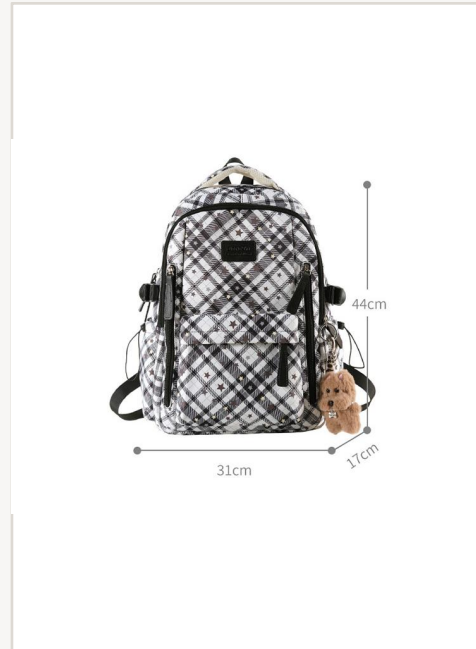

# JZ4018

**Material**

Oxford

**Carry Style**

Shoulder / Backpack / Top-Handle

**Dimensions**

30×14×45 cm

**Weight**