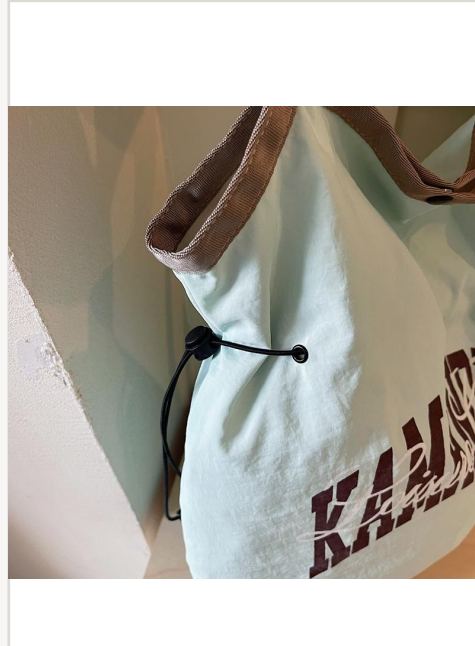

# JZ3049

**Material**

PU Leather

**Carry Style**

Top-Handle/Shoulder

**Dimensions**

23×15×20cm

**Weight**