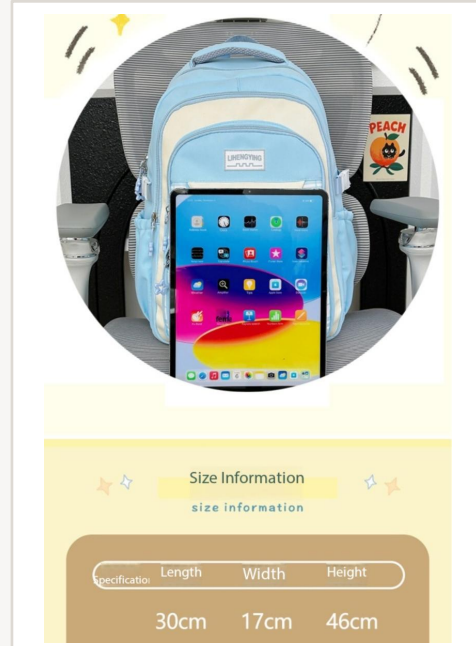

\$6.7-7.9 / pc

OEM / ODM · Custom Label Available

Size Information  
size information

Specification	Length	Width	Height
	30cm	17cm	46cm